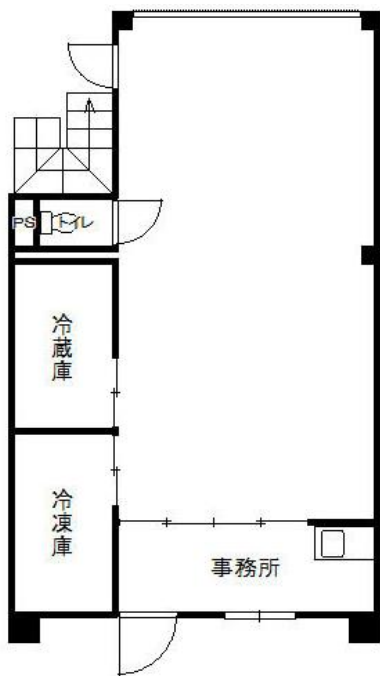

物件名	大国町店舗兼事務所
最寄り駅	地)御堂筋線『大国町』徒歩5分
構造	鉄骨造 1階建
所在地	浪速区大国2丁目
部屋番号	1階(約72㎡)
契約年数	2年
敷金	なし
礼金	20万円
賃料	180,000円(税別)
消費税	14,400円
火災保険	各自で加入すること
<設備>	<ul style="list-style-type: none"> ■ 飲食店不可 ■ 居ぬき ■ トイレあり ■ 業務用冷蔵庫 & 冷凍庫
取引態様	専任媒介