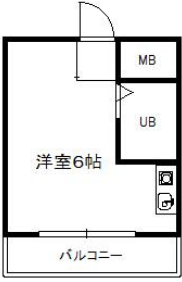

1R

浪速区大国3丁目

大国町駅 徒歩5分