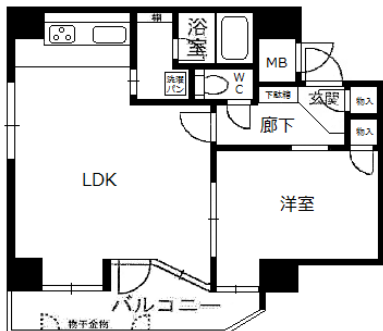

# 1LDK

浪速区大国1丁目 ◆分譲賃貸

大国町駅 徒歩5分

敷金 : 0円  
 礼金 : 2ヶ月  
 家賃 : 6.9万円  
 共益費 : 0.9万円  
 水道代 : 検針

- ★オートロック
- ★管理人日勤
- ★フローリング
- ★室内洗濯パン
- ★3口ガスシステムキッチン
- ★バス・トイレセパレート
- ★人気のライオンズマンション
- 分譲マンションにつき
- 売買も相談に応じます。