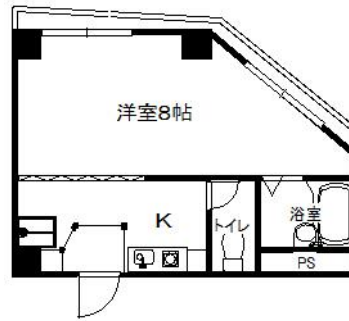

1K

浪速区日本橋5丁目

なんば駅 徒歩8分