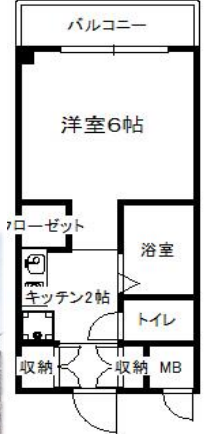

# 1R

浪速区大国3丁目

大国町駅 徒歩5分

敷金 : 0円  
 礼金 : 0円  
 家賃 : 3.6万円  
 共益費 : 0.63万円  
 水道代 : 0.2万円

- ★液晶テレビ★冷蔵庫
- ★電子レンジ ※福祉可
- ★洗濯置場
- ★エアコン★エレベーター
- ★オートロック

# 1K

浪速区恵美須西2丁目

恵美須町駅 徒歩2分

敷金 : 0円  
 礼金 : 0円  
 家賃 : 4.0万円  
 共益費 : 0.8万円  
 水道代 : 0.2万円

- ★オートロック
- ★エレベーター
- ★コインランドリー
- ★バス・トイレセパレート
- ★室内洗濯パン
- ★エアコン
- ※福祉可